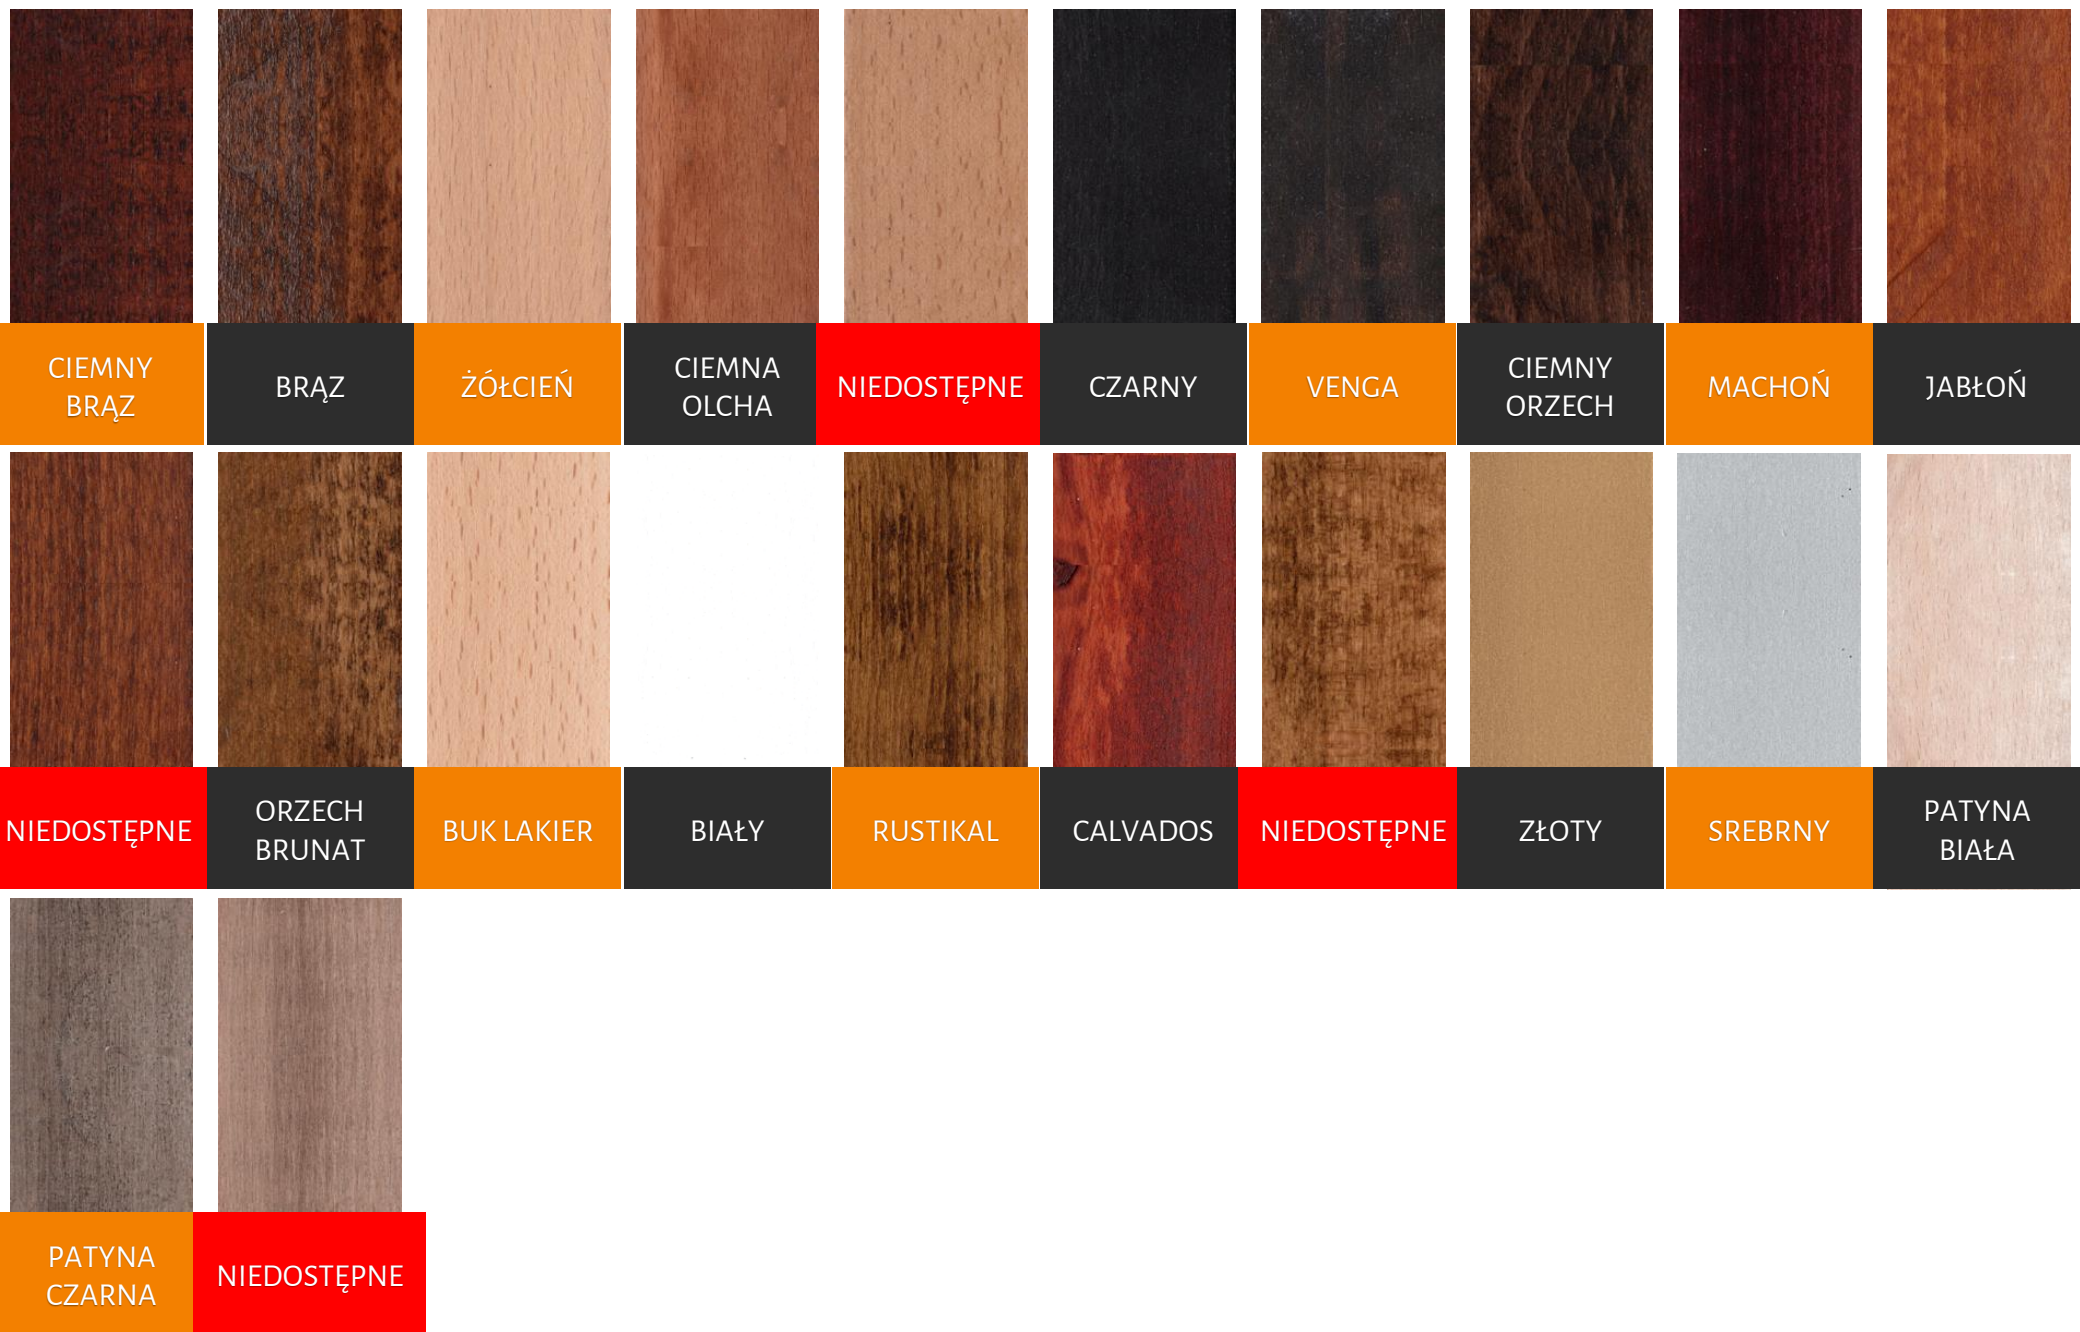

FALCON

FRENCH VELVET

FUEGO

JUNGLE

MILTON

PAGANI

PIANO

PRESTIGE

CIEMNY  
BRAZ

BRAZ

ŻÓŁCIEŃ

CIEMNA  
OLCHA

NIEDOSTĘPNE

CZARNY

VENGA

CIEMNY  
ORZECH

NIEDOSTĘPNE

ŻŁOTY

SREBRNY

PATYNA  
BIAŁA

PATYNA  
CZARNA

NIEDOSTĘPNE

# WYBARWIENIA DREWNA